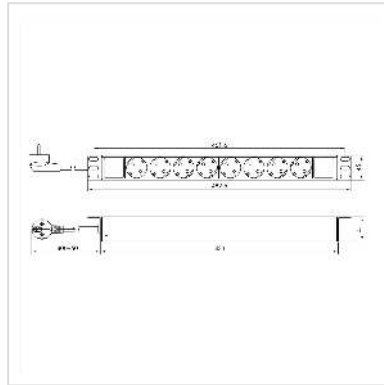

# VALUE Stekkerdoos 19", 8-voudig, 1 HE + gearde stekker (CEE 7/7), 1,8 m

<b>Art.nr.</b>	19.99.1632
<b>Fabrikant</b>	VALUE
<b>Art.nr. fabrikant</b>	19.99.1632
<b>EAN (een stuk)</b>	7630049626997

## 19"-stekkerdoos (1HE) met 8x gearde stopcontacten en voedingskabel (1,8 m) met gearde stekker

- Stekkerdoos 19" (1 HE) voor inbouw in 19" kasten, incl. montagebeugel
- 8 stopcontacten met randaarde (CEE 7/3)
- Plaatsing van stopcontacten: 45°
- Geanodiseerd aluminium profiel
  
- Kabeltype: 1,8 m H05VV-F 3G 1,5 mm<sup>2</sup>, zwart
- Maximale belasting/vermogen: 16A 4000W
- Kleur: ALU / zwart RAL 9005
- Breedte: 440 mm

### Technische specificaties

Producent	VALUE
Produkt groep	Stekkerdoos
Produkt type	19" stekkerdozen
Kleur	zwart
Lengte	1.8 m
Funktie	19" stekkerdoos
Bouw type	19" Rackmount

Max. Spanning	250V AC
Aan/Uit-schakelaar	nee
Aantal contactdozen	8
Aantal Uitgangen/Haak	8 / 45°
Volgorde Uitgang	Lijn
Type stopcontact	3P. German, CEE 7/3, Type-F
Materiaal (Behuizing)	Aluminium
Kleur (Behuizing)	RAL 9005 zwart
Aansluitkabel	H05VV-F 3G 1,5mm <sup>2</sup>
Aansluit connector	CEE 7/7
Type stekker	3P. German, CEE 7/7, Type-E/F
Regionaal gebruik	Duitsland, Oostenrijk, Nederland
Aansluiting op het lichtnet	Stekker voor beschermingscontact, Type-E/F
Hoogte	45 mm
Breedte	482.6 mm
Diepte	45 mm
Gewicht	800 g
Hoogte verpakking	60 mm
Breedte verpakking	90 mm
Diepte verpakking	500 mm
Gewicht verpakking	0.87 kg