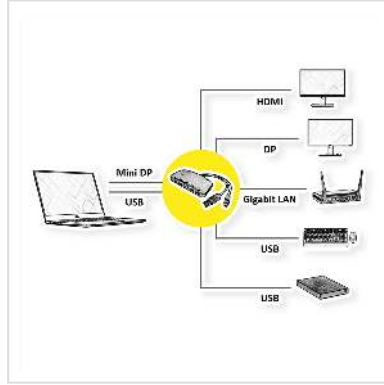

VALUE USB 3.2 Gen 1 Mini DP Docking Station

Art.nr.	12.99.1041
Fabrikant	VALUE
Art.nr. fabrikant	12.99.1041
EAN (een stuk)	7611990148677

USB / Mini DisplayPort-dockingstation met HDMI-, DisplayPort-, Gigabit LAN- en USB-interfaces voor uw notebook.

Breid het aantal USB 3.0-interfaces uit, verkrijg een andere video-interface en maak verbinding met een netwerk - allemaal met dit dockingstation.

- Verbinding met de notebook via USB 3.0 (Upstream) en via Mini DP
- Aansluiting voor een monitor, DP of HDMI; Resolutie tot 1920 x 1080
- RJ-45-poort voor aansluiting op een Gigabit Ethernet-netwerk
- Voeding via USB
- 2x USB 3.0-poort (Downstream) voor aansluiting van extra USB-apparaten
- Ondersteunde besturingssystemen: Windows 7/8 / 8.1 / 10 en Mac OS 10
- Afmetingen: 305 x 120 x 20 mm
- Geleverd met: USB 3.0 multifunctionele adapter, snel installatiehandleiding

Technische specificaties	
Producent	VALUE
Produkt groep	Adapter, Terminatoren, Converter
Produkt type	Notebook-Docking-Station
Kleur	zwart
Leveringsomvang	Dockingstation, voeding, USB Kabel (1 m), CD, handleiding
Aansluiting kant 1 (PC)	USB-type A-connector op geïntegreerde kabel, mini-DP-connector op geïntegreerde kabel
Aansluiting kant 2 (Peripherie)	2x USB type A female, 1x HDMI female, 1x DP female, 1x RJ45 female
Type connector kant 1	USB 3 type A
M/F kant 1	Male
Type connector kant 2	HDMI type A USB 3 type A DisplayPort RJ-45
Toepassing	extern
Afmeting (HxBxD)	305 x 120 x 20 mm
Technische bijzonderheden	10/100/1000 MBit/s LAN
Hoogte	305 mm
Breedte	120 mm
Diepte	20 mm
Gewicht	106.6 g
Hoogte verpakking	20 mm
Breedte verpakking	150 mm
Diepte verpakking	230 mm
Gewicht verpakking	0.25 kg