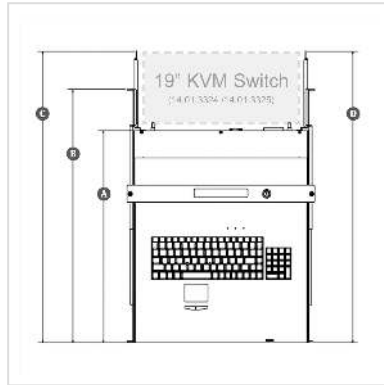

ROLINE 19" KVM-console, 43 cm (17") TFT (4:3), VGA, USB+PS/2, toetsenbord indeling Duits

Art.nr.	26.50.0082
Fabrikant	ROLINE
Art.nr. fabrikant	26.50.0082
EAN (een stuk)	7611990978113

roline
Designed for Professionals

De oplossing voor professioneel serverbeheer

- De ROLINE 19" console combineert de functies van een toetsenbord, een touchpad en een 43 cm TFT monitor in een 1HE behuizing voor installatie in een 19" kast
- Telescopische rails met dual rail technologie voor gescheiden bediening van toetsenbord en scherm
- Scherm kan open blijven als de kastdeur gesloten is
- Inbouwdiepte van de console: 460 mm
- Afstand tussen de verticale 19" niveaus: 560 - 870 mm
- Inbouwdiepte van de console met schakelaar (14.01.3324/14.01.3325): 640 mm
- Lengte montagerails: 640 mm
- Toetsenbord met brede polssteun
- Veilige vergrendeling van de inschuifeenheid

Schermgegevens:

- Actieve 43 cm matrix TFT
- Maximale resolutie: 1280 x 1024 pixels
- Verversingssnelheid: tot 80 KHz
- Contrast: 400:1
- Helderheid: 250 cd/m²

Toetsenbord indeling: Duits

Technische specificaties

Producent	ROLINE
Produkt groep	19"/-10"-Bodemlegplank
Produkt type	Inschuif console
Kleur	zwart
Leveringsomvang	Console, geleiderails, incl. accessoires KVM Kabel (1,8m, HDDB-15 / VGA + 2x PS/2), USB-Kabel, Stroomkabel, Handleiding op CD, Quick Installation Guide, sleutel, schroeven
Tbv Montage benodigde 19"-staanders	2
Benodigde inbouw hoogte	1 HE
Monitor groote bij geïntegreerde Console	17" (43 cm)
Keyboard-Layout	DE
Gewicht	13.66 kg