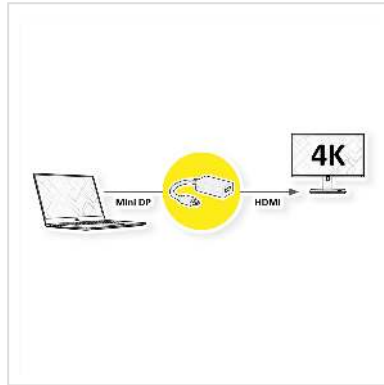

ROLINE Mini DisplayPort/HDMI Adapter, v1.2, Mini DP Male - HDMI Female

Art.nr.	12.03.3142
Fabrikant	ROLINE
Art.nr. fabrikant	12.03.3142
EAN (een stuk)	7611990135660

roline
Designed for Professionals

2160p

4K

Mini DisplayPort naar HDMI kabeladapter voor het aansluiten van bijvoorbeeld een grafische kaart met Mini DP op een monitor met HDMI aansluiting - met een resolutie tot 3840x2160 @30Hz!

- Wil je een HDMI kabel aansluiten op de monitor van je grafische kaart met Mini DisplayPort aansluiting?
- De oplossing is de Mini DisplayPort/DP adapter voor het aansluiten van een HDMI M-M kabel op een Mini DisplayPort female aansluiting op de grafische kaart
- Adapter met Mini DisplayPort male en HDMI female, kabellengte ca. 10 cm
- DisplayPort versie 1.2 maakt hogere resoluties en verversingsfrequenties mogelijk, evenals grotere kleurdieptes.
- Opmerking: de Mini DisplayPort/HDMI adapter werkt slechts in één richting: de Mini DisplayPort connector kan alleen aan de gegevensbronzijde worden gebruikt (bijv. grafische kaart)

Technische specificaties

Producent	ROLINE
Produkt groep	Adapter, Terminatoren, Converter
Produkt type	Mini DisplayPort-HDMI Adapter
Kleur	wit
Lengte	0.1 m
Max. Resolutie	3840 x 2160 @30Hz (4K, Full HD)
Aansluiting kant 1 (PC)	Mini DisplayPort Male
Aansluiting kant 2 (Peripherie)	HDMI Female
Type connector kant 1	Mini DisplayPort
M/F kant 1	Male
Type connector kant 2	HDMI type A
M/F kant 2	Female
Actief / Passief	actief
Toepassing	extern
Technische bijzonderheden	DisplayPort Version 1.2
Gewicht	20.9 g
Hoogte verpakking	20 mm
Breedte verpakking	100 mm
Diepte verpakking	270 mm
Gewicht verpakking	0.045 kg